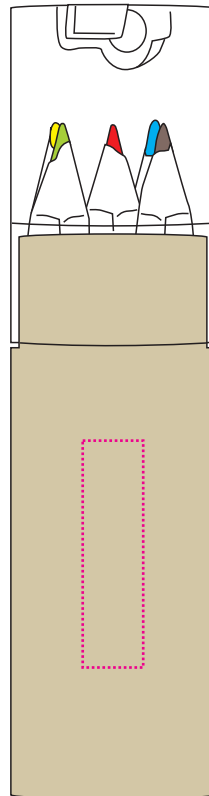

Art.Nr. 7135

34) 8 x 30 mm

Max. Druckfläche

Max. print area

Max. drukoppervlakte

Surface d'impression

Superficie máxima de impresión

Max. misura stampa

Druck max. 3c

Print max. 3c

Max. aantal kleuren druk 3c

Impression max. 3c

Impresión max. 3c

Max. colori da stampa 3c

34)

Position ProdSG:

- Artikel / Unterseite

Etikett:

- 17,8 x 10 mm

Achtung:

Druckfarben können durch
die Artikelfarbe abweichen

Attention:

printing colours may be deviated
by the article colour