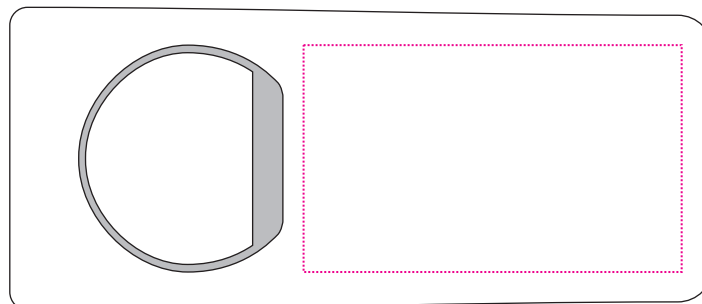

Art.Nr. 7104

1) 50 x 30 mm

Max. Druckfläche

Max. print area

Max. drukoppervlakte

Surface d'impression

Superficie máxima de impresión

Max. misura stampa

1)

Art.Nr. 7104

1) 90 x 37 mm

Max. Druckfläche

Max. print area

Max. drukoppervlakte

Surface d'impression

Superficie máxima de impresión

Max. misura stampa

1)