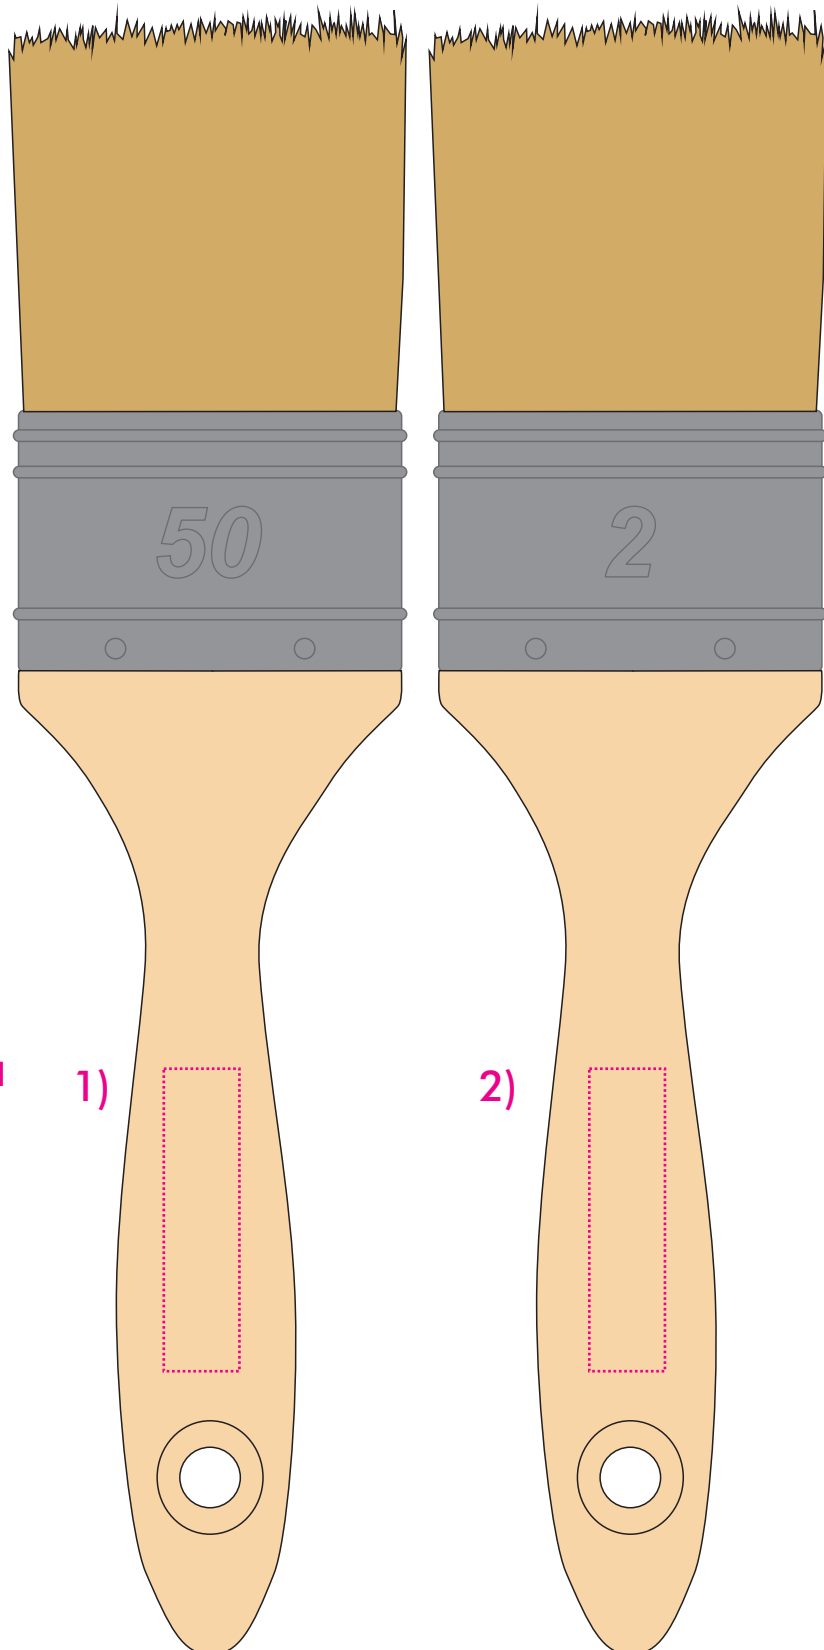

## Art.Nr. 8521\_50

1) 40 x 10 mm

2) 40 x 10 mm

Max. Druckfläche

Max. print area

Max. drukoppervlakte

Surface d'impression

Superficie máxima de impresión

Max. misure stampa

-----

Druck max. 1c

Print max. 1c

Max. aantal kleuren druk 1c

Impression max. 1c

Impresión max. 1c

Max. colori da stampa 1c

## Art.Nr. 8521\_50

1) 45 x 8 mm

2) 45 x 8 mm

Max. Druckfläche

Max. print area

Max. drukoppervlakte

Surface d'impression

Superficie máxima de impresión

Max. misura stampa