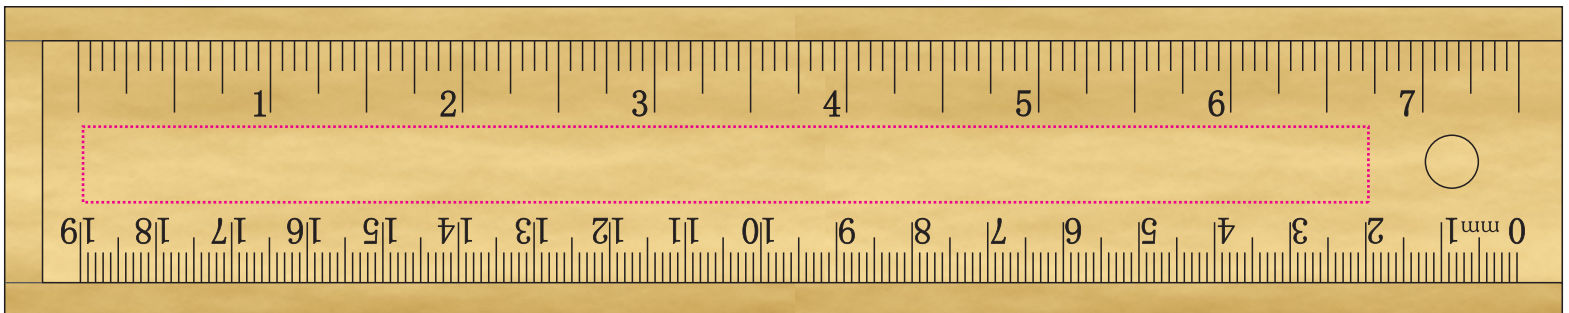

Art.Nr. 8411

1) 170 x 10 mm

43) 195 x 18 mm

44) 195 x 18 mm

Max. Druckfläche

Max. print area

Max. drukoppervlakte

Surface d'impression

Superficie máxima de impresión

Max. misura stampa

Achtung:

Druckfarben können durch die Artikelfarbe abweichen.

Durch die unlackierte Holzoberfläche kann die Druckfarbe in das Material ausbluten.

Attention:

printing colours may be deviated by the article colour.

The wood is not varnished.

Printing Colour can „bleed“ into the surface.

1)

43)

44)

ProdSG Platzierung:
Stirnseite/Kopfseite auf Holzbox
17,8x10mm