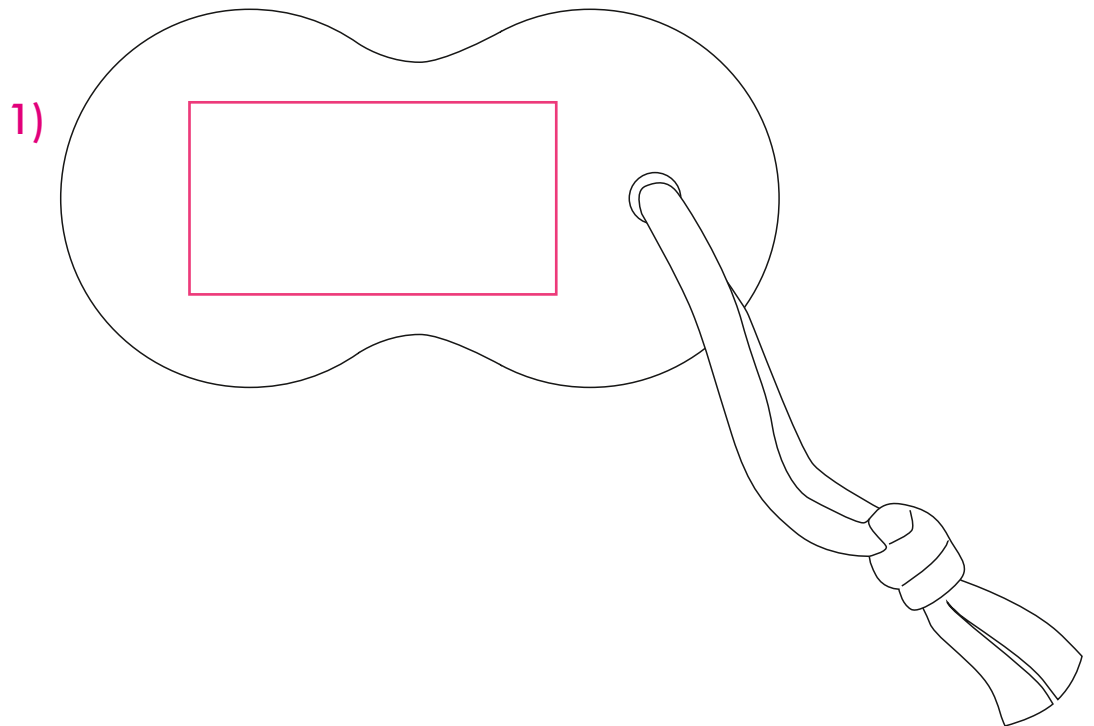

Art.Nr. 8414E

1) 48 x 25 mm

Max. Druckfläche

Max. print area

Max. drukoppervlakte

Surface d'impression

Superficie máxima de impresión

Max. misure stampa

3mm Beschnittzugabe - 3 mm Bleed - 3 mm valse snit - 3 mm saigner - Sangrado de 3 mm - 3 mm di abbondanza

Begrenzung wichtiger Motivdetails/border important picture details/ Begrenzing belangrijke Motief details/

Touchent important image details/ Limitacion importantes detalles del diseño/ Limitazione importanti dettagli disegno (42 x 19 mm)