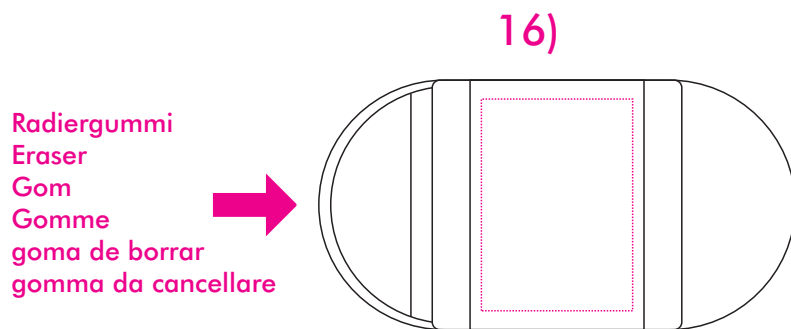

Anspitzloch
Sharpener
Puntenslijper
Taille-crayon
Sacapuntas
Temperino

ProdSG Platzierung:

- seitlich

Etikett:

- 17,8 x 10 mm

HEPLA-Kunststofftechnik
GmbH & Co. KG
Ludwig-Erhard-Str. 2
34576 Homberg (Efze)

Art.Nr. 8702

16) 20 x 28 mm

17) 20 x 28 mm

Max. Druckfläche

Max. print area

Max. drukoppervlakte

Surface d'impression

Superficie máxima de impresión

Max. misure stampa

↑
Anspitzloch
Sharpener
Puntenslijper
Taille-crayon
Sacapuntas
Temperino

↑
Anspitzloch
Sharpener
Puntenslijper
Taille-crayon
Sacapuntas
Temperino

ProdSG Platzierung:

- seitlich

Etikett:

- 17,8 x 10 mm