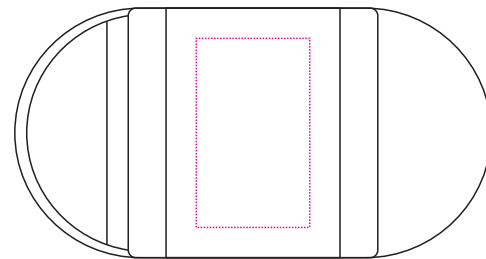

Tampondruck

Pad printing | Tampondruk | Impression au tampon | Tampografía | Tampografia

Seite 1/2

Art.Nr. 8702

16) 15 x 25 mm

17) 15 x 25 mm

Max. Druckfläche

Max. print area

Max. drukoppervlakte

Surface d'impression

Superficie máxima de impresión

Max. misure stampa

Druck max. 4c

Print max. 4c

Max. aantal kleuren druk 4c

Impression max. 4c

Impresión max. 4c

Max. colori da stampa 4c

Radiergummi
Eraser
Gom
Gomme
goma de borrar
gomma da cancellare

16)

Anspitzloch
Sharpener
Puntenslijper
Taille-crayon
Sacapuntas
Temperino

17)