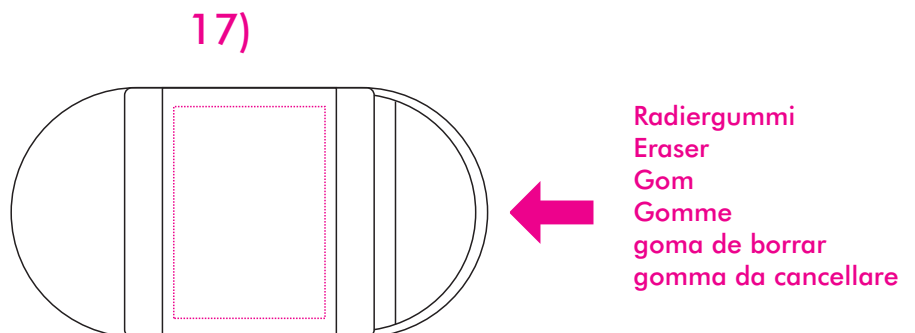

Anspitzloch
Sharpener
Puntenslijper
Taille-crayon
Sacapuntas
Temperino

ProdSG Platzierung:

- seitlich

Etikett:

- 17,8 x 10 mm

HEPLA-Kunststofftechnik
GmbH & Co. KG
Ludwig-Erhard-Str. 2
34576 Homberg (Efze)

Art.Nr. 8702

16) 20 x 28 mm

17) 20 x 28 mm

Max. Druckfläche

Max. print area

Max. drukoppervlakte

Surface d'impression

Superficie máxima de impresión

Max. misure stampa

↑
Anspitzloch
Sharpener
Puntenslijper
Taille-crayon
Sacapuntas
Temperino

↑
Anspitzloch
Sharpener
Puntenslijper
Taille-crayon
Sacapuntas
Temperino

ProdSG Platzierung:

- seitlich

Etikett:

- 17,8 x 10 mm