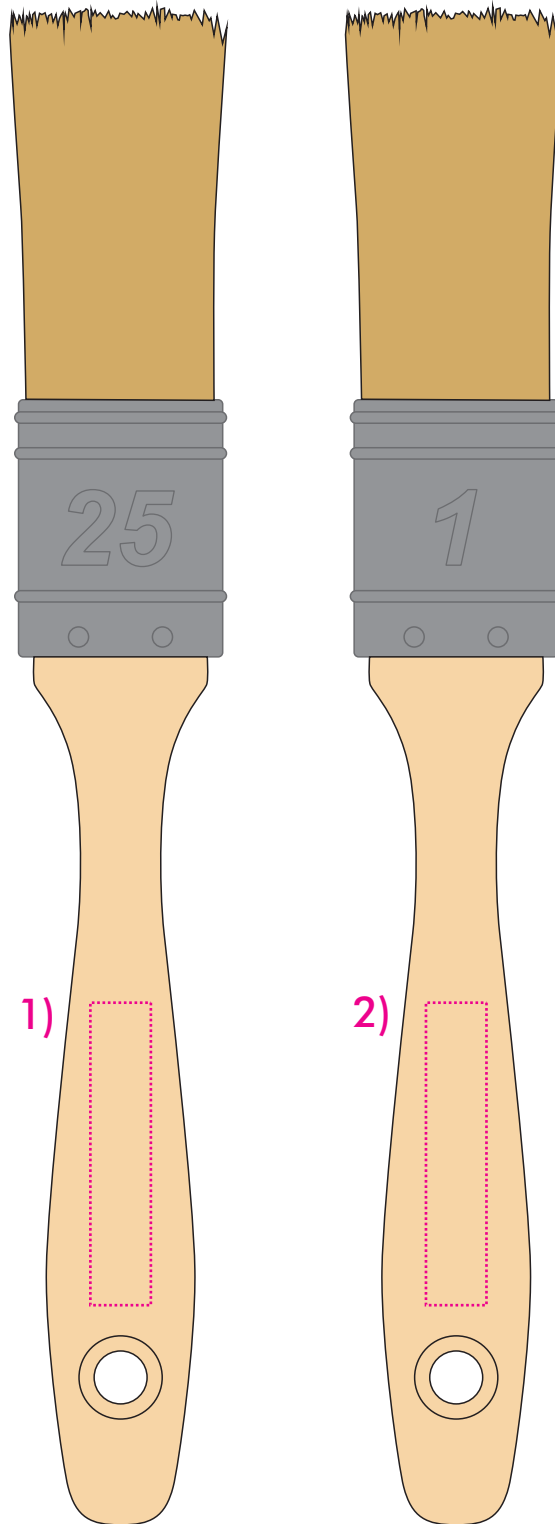

# Tampondruck

Seite 1/2

Pad printing | Tampondruk | Impression au tampon | Tampografía | Tampografia

## Art.Nr. 8521\_25

1) 40 x 8 mm

2) 40 x 8 mm

Max. Druckfläche

Max. print area

Max. drukoppervlakte

Surface d'impression

Superficie máxima de impresión

Max. misure stampa

-----

Druck max. 1c

Print max. 1c

Max. aantal kleuren druk 1c

Impression max. 1c

Impresión max. 1c

Max. colori da stampa 1c

## Art.Nr. 8521\_25

1) 45 x 6 mm

2) 45 x 6 mm

Max. Druckfläche

Max. print area

Max. drukoppervlakte

Surface d'impression

Superficie máxima de impresión