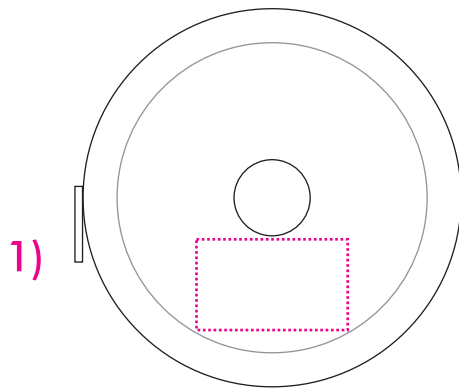

## Art.Nr. 7576

1) 20 x 12 mm

2) ø 35 mm

Max. Druckfläche

Max. print area

Max. drukoppervlakte

Surface d'impression

Superficie máxima de impresión

Max. misura stampa

Druck max. 4c

Print max. 4c

Max. aantal kleuren druk 4c

Impression max. 4c

Impresión max. 4c

Max. colori da stampa 4c

Position ProdSG:

- UK / 10er

Etikett:

- 17,8 x 10mm