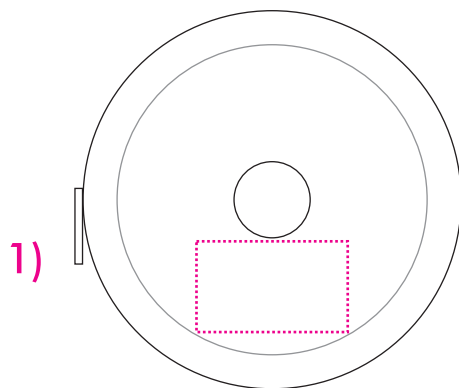

Art.Nr. 7576

1) 20 x 12 mm

2) ø 35 mm

Max. Druckfläche

Max. print area

Max. drukoppervlakte

Surface d'impression

Superficie máxima de impresión

Max. misura stampa

Druck max. 4c

Print max. 4c

Max. aantal kleuren druk 4c

Impression max. 4c

Impresión max. 4c

Max. colori da stampa 4c

Position ProdSG:

- UK / 10er

Etikett:

- 17,8 x 10mm