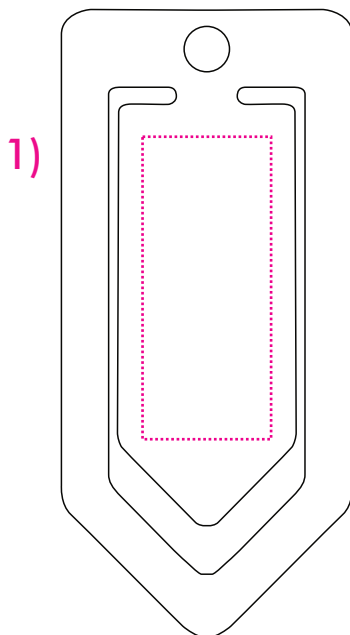

Art.Nr. 8639

1) 17 x 40 mm

2) 17 x 40 mm

Max. Druckfläche

Max. print area

Max. drukoppervlakte

Surface d'impression

Superficie máxima de impresión

Max. misure stampa

Druck max. 4c

Print max. 4c

Max. aantal kleuren druk 4c

Impression max. 4c

Impresión max. 4c

Max. colori da stampa 4c

Position ProdSG:

- auf PB (250)

Etikett:

- 17,8 x 10 mm

Art.Nr. 8639

1) 35 x 80 mm

2) 35 x 80 mm

Max. Druckfläche

Max. print area

Max. drukoppervlakte

Surface d'impression

Superficie máxima de impresión

Max. misure stampa

Position ProdSG:

- auf PB (250)

Etikett:

- 17,8 x 10 mm