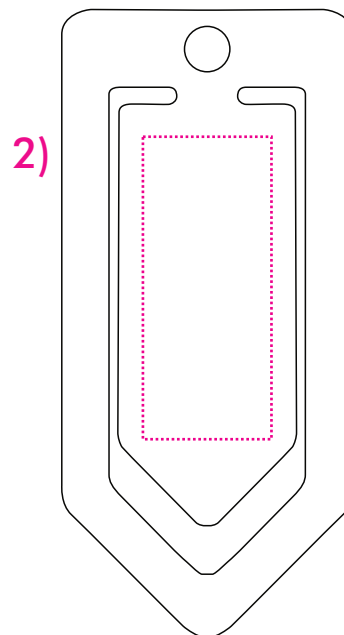

Art.Nr. 8639

1) 17 x 40 mm

2) 17 x 40 mm

Max. Druckfläche

Max. print area

Max. drukoppervlakte

Surface d'impression

Superficie máxima de impresión

Max. misure stampa

Druck max. 4c

Print max. 4c

Max. aantal kleuren druk 4c

Impression max. 4c

Impresión max. 4c

Max. colori da stampa 4c

Position ProdSG:

- auf PB (250)

Etikett:

- 17,8 x 10 mm

Art.Nr. 8639

1) 35 x 80 mm

2) 35 x 80 mm

Max. Druckfläche

Max. print area

Max. drukoppervlakte

Surface d'impression

Superficie máxima de impresión

Max. misure stampa

Position ProdSG:

- auf PB (250)

Etikett:

- 17,8 x 10 mm