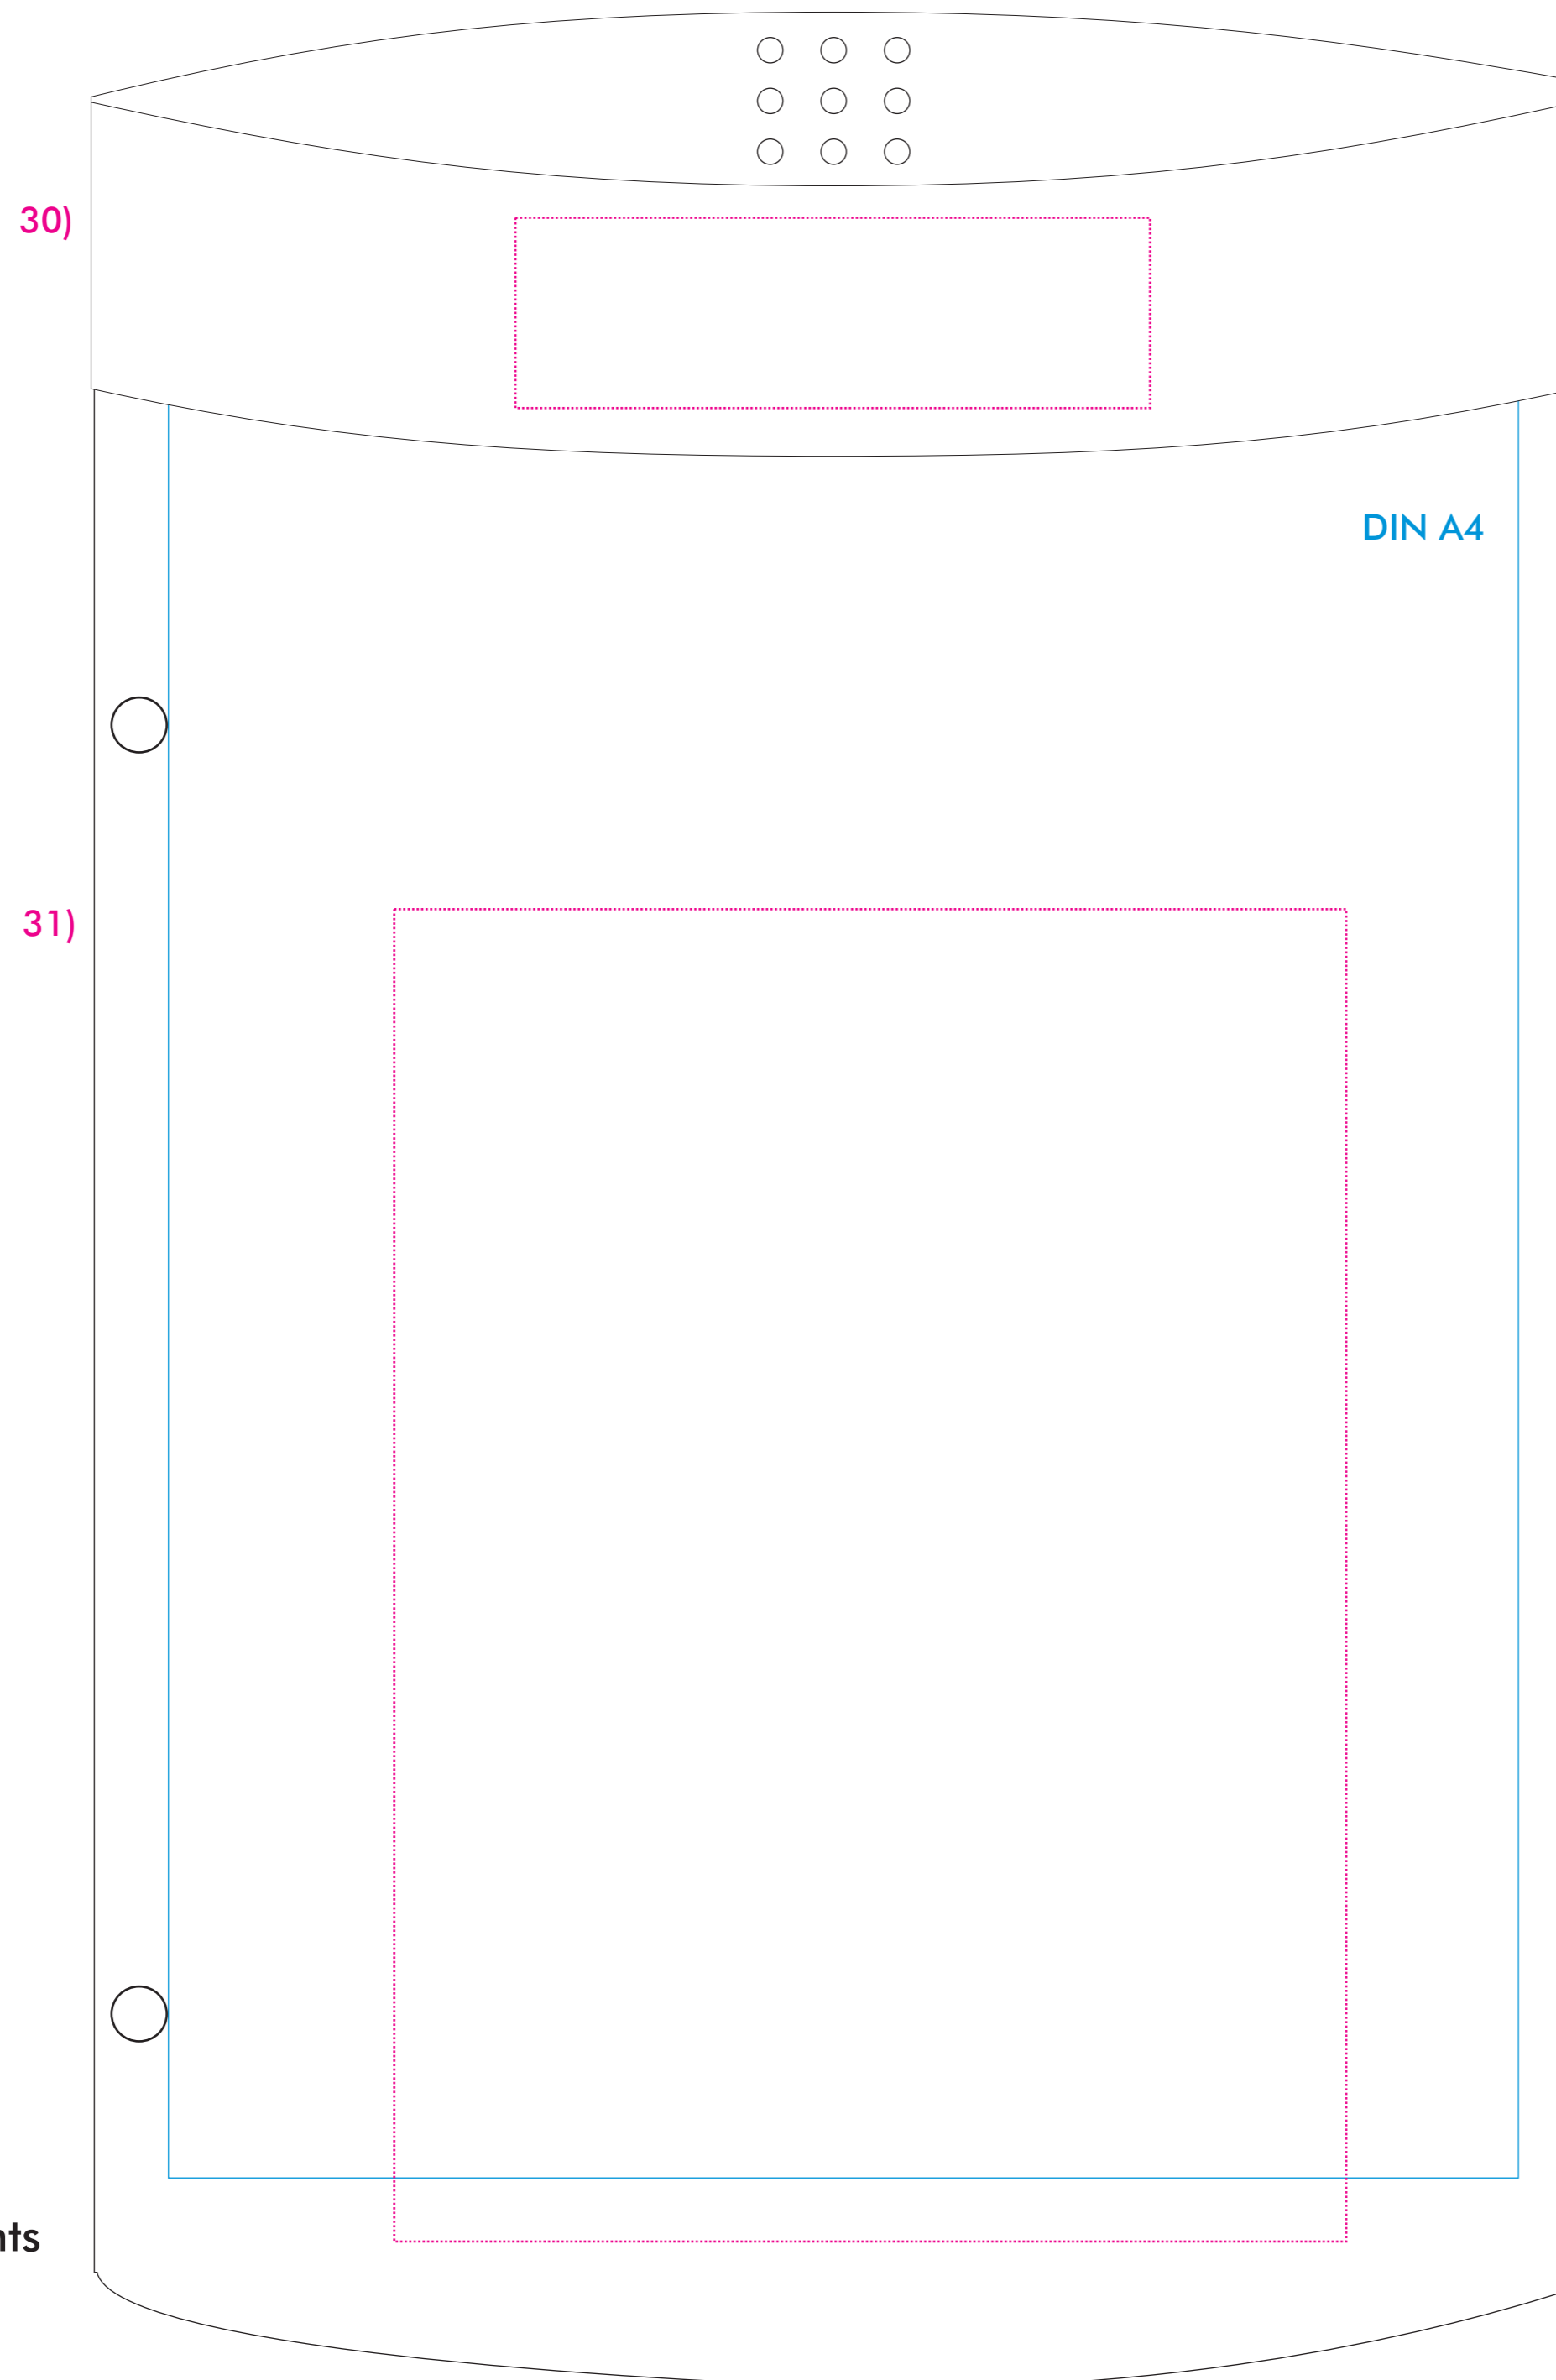

Siebdruck

Screenprinting | Zeefdruk | Sérigraphie | Serigrafia | Serigrafia

Art.Nr. 7711

30) 100 x 30 mm

31) 150 x 210 mm

Max. Druckfläche

Max. print area

Max. drukoppervlakte

Surface d'impression

Superficie máxima de impresión

Max. misura stampa

ProdSG Platzierung:
auf Rückseite, unten rechts
17,8x10mm