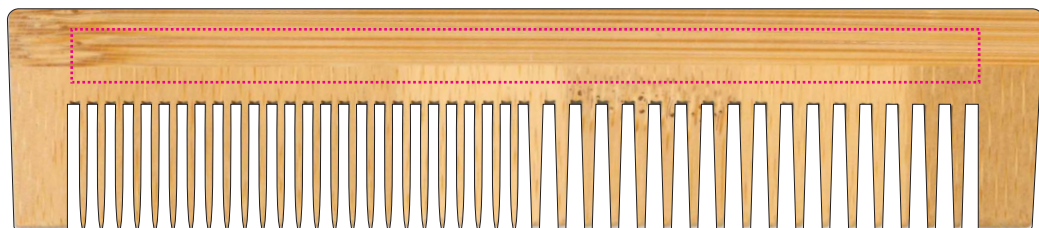

Position ProdSG:

- auf PB (100)

Etikett:

- 17,8 x 10 mm

Achtung:

Da es sich beim Material um ein Naturprodukt handelt kann es zu deutlichen Schwankungen bei der Farbe kommen. Druckfarben werden durch die Artikelfarbe verfälscht.

Attention:

Since the material is a natural product, there can be significant variations in colour.

Printing colours may be deviated by the article colour