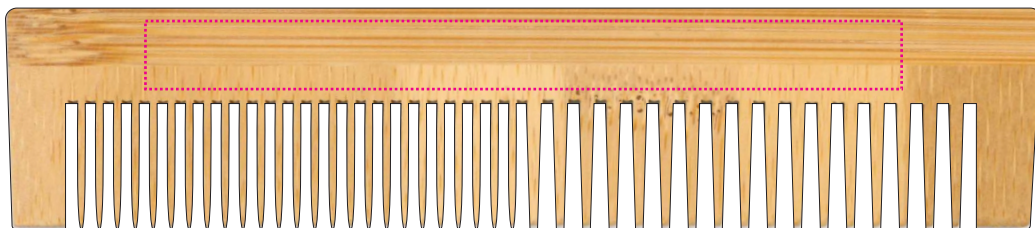

Position ProdSG:

- auf PB (100)

Etikett:

- 17,8 x 10 mm

Achtung:

Da es sich beim Material um ein Naturprodukt handelt kann es zu deutlichen Schwankungen bei der Farbe kommen.

Attention:

Since the material is a natural product, there can be significant variations in colour.