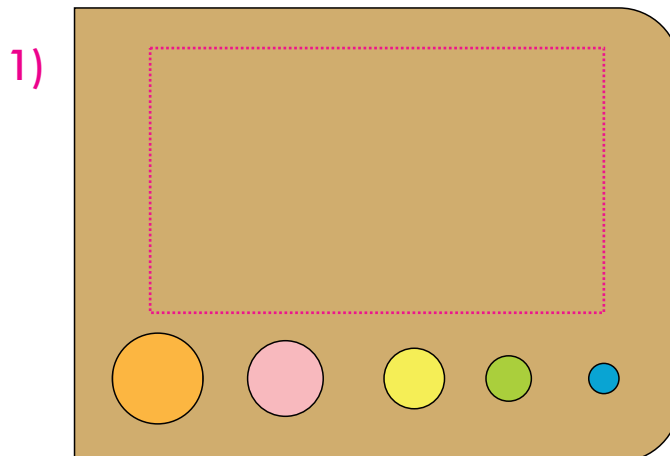

## Art.Nr. 7334

1) 60 x 35 mm

Max. Druckfläche

Max. print area

Max. drukoppervlakte

Surface d'impression

Superficie máxima de impresión

Max. misura stampa

**Achtung:**

Druckfarben können durch  
die Artikelfarbe abweichen

**Attention:**

printing colours may be deviated  
by the article colour

**Position ProdSG:**

- Artikel / auf erstes Post-it

**Etikett:**

- 17,8x10mm