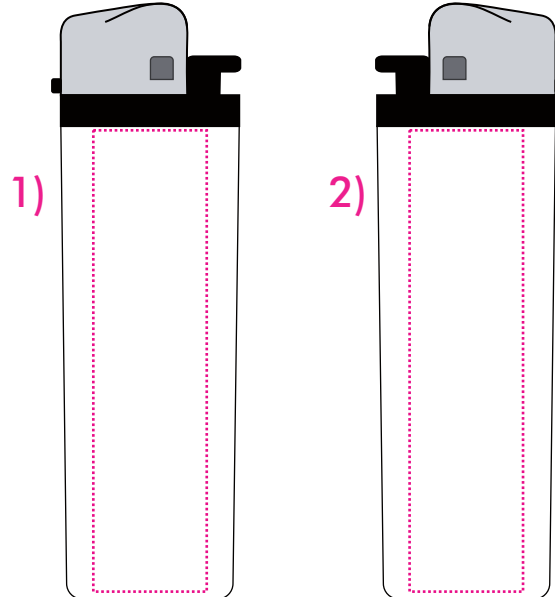

Art.Nr. 7065

1) 13 x 50 mm

2) 13 x 50 mm

Max. Druckfläche

Max. print area

Max. drukoppervlakte

Surface d'impression

Superficie máxima de impresión

Max. misure stampa

Druck max. 4c

Print max. 4c

Max. aantal kleuren druk 4c

Impression max. 4c

Impresión max. 4c

Max. colori da stampa 4c

Position ProdSG:
auf Umkarton

Art.Nr. 7065

1) 15 x 61 mm

2) 15 x 61 mm

Max. Druckfläche

Max. print area

Max. drukoppervlakte

Surface d'impression

Superficie máxima de impresión

Max. misure stampa

Position ProdSG:
auf Umkarton