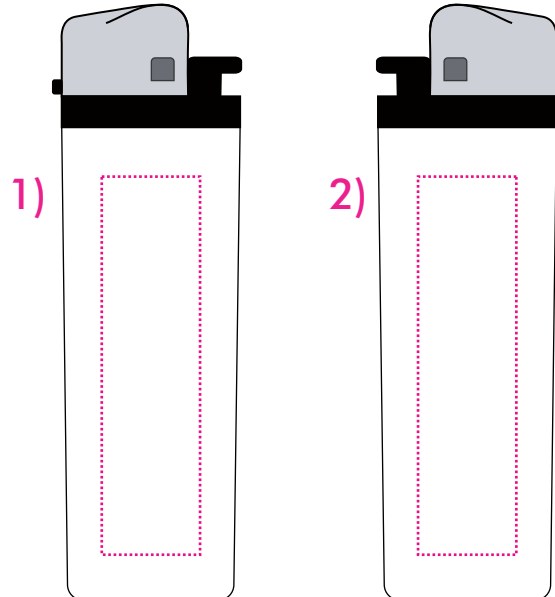

Art.Nr. 7065

1) 13 x 50 mm

2) 13 x 50 mm

Max. Druckfläche

Max. print area

Max. drukoppervlakte

Surface d'impression

Superficie máxima de impresión

Max. misure stampa

Druck max. 4c

Print max. 4c

Max. aantal kleuren druk 4c

Impression max. 4c

Impresión max. 4c

Max. colori da stampa 4c

Position ProdSG:
auf Umkarton

Art.Nr. 7065

1) 15 x 61 mm

2) 15 x 61 mm

Max. Druckfläche

Max. print area

Max. drukoppervlakte

Surface d'impression

Superficie máxima de impresión