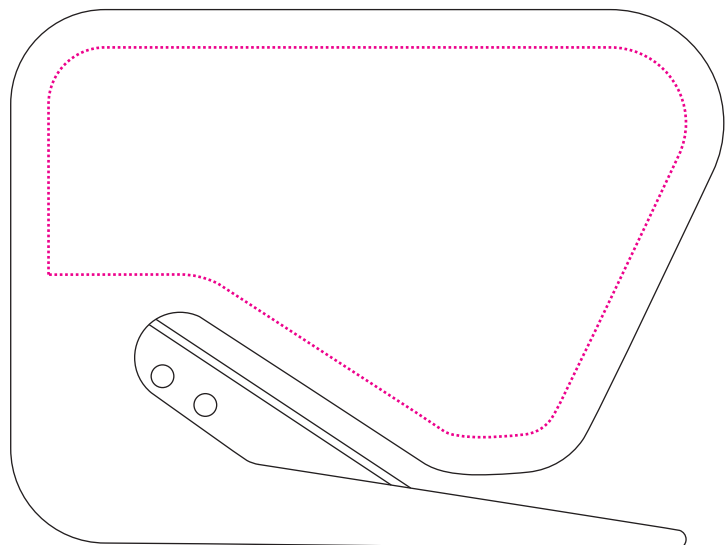

Art.Nr. 7424

1) 84 x 51 mm

2) 84 x 51 mm

Max. Druckfläche

Max. print area

Max. drukoppervlakte

Surface d'impression

Superficie máxima de impresión

Max. misura stampa

1)

2)

Position ProdSG:

- UK 100er / Oberseite

Etikett:

- 17,8 x 10mm