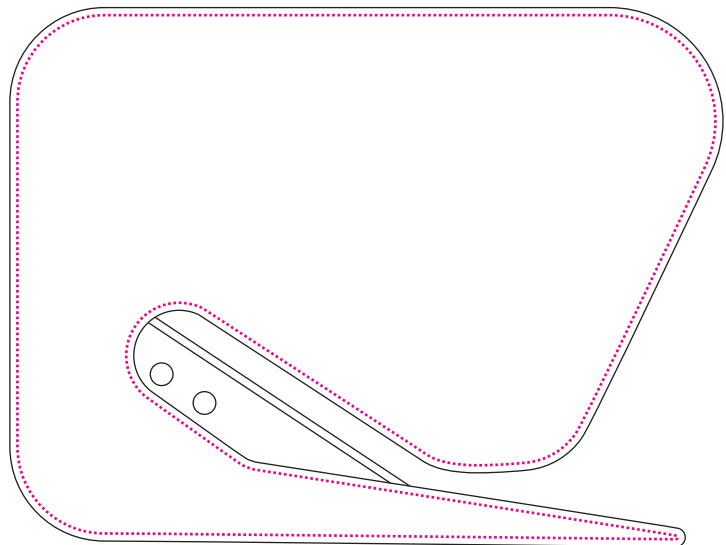

## Art.Nr. 7424

1) 92 x 69 mm

2) 92 x 69 mm

Max. Druckfläche

Max. print area

Max. drukoppervlakte

Surface d'impression

Superficie máxima de impresión

Max. misura stampa

1)

2)

Position ProdSG:

- UK 100er / Oberseite

Etikett:

- 17,8 x 10mm