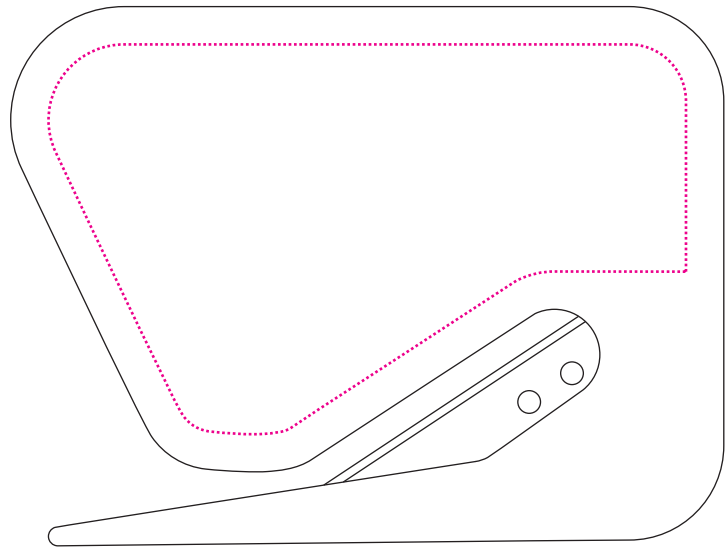

Art.Nr. 7424

1) 84 x 51 mm

2) 84 x 51 mm

Max. Druckfläche

Max. print area

Max. drukoppervlakte

Surface d'impression

Superficie máxima de impresión

Max. misura stampa

1)