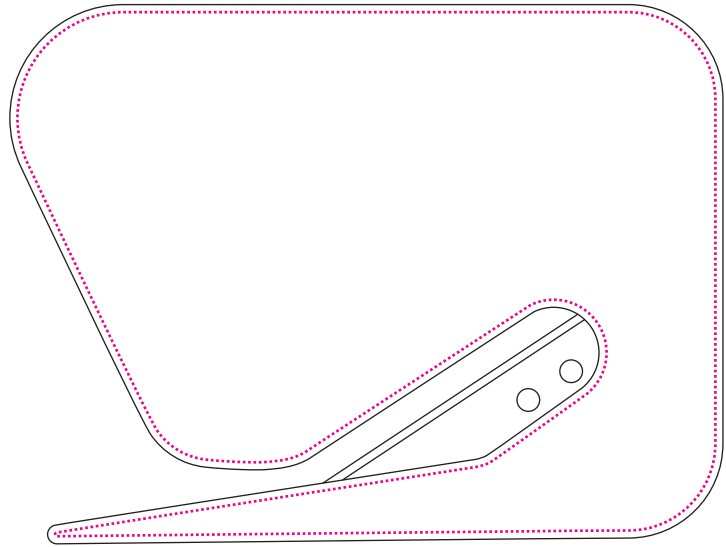

## Art.Nr. 7424

1) 92 x 69 mm

2) 92 x 69 mm

Max. Druckfläche

Max. print area

Max. drukoppervlakte

Surface d'impression

Superficie máxima de impresión

Max. misura stampa

1)

2)

Position ProdSG:

- UK 100er / Oberseite

Etikett:

- 17,8 x 10mm