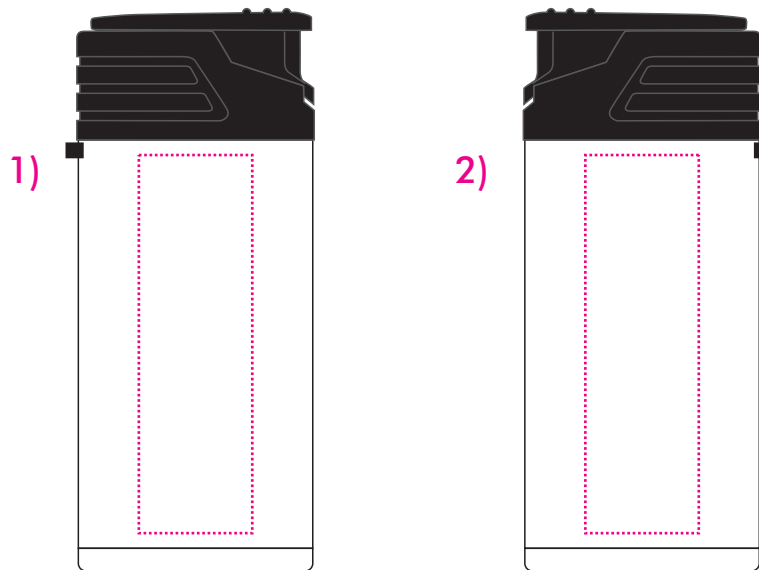

Tampondruck

Pad printing | Tampondruk | Impression au tampon | Tampografía | Tampografia

Seite 1/2

Art.Nr. 7739

1) 15 x 50 mm

2) 15 x 50 mm

Max. Druckfläche

Max. print area

Max. drukoppervlakte

Surface d'impression

Superficie máxima de impresión

Max. misure stampa

Druck max. 4c

Print max. 4c

Max. aantal kleuren druk 4c

Impression max. 4c

Impresión max. 4c

Max. colori da stampa 4c

Art.Nr. 7739

1) 18 x 52 mm

2) 18 x 52 mm

Max. Druckfläche

Max. print area

Max. drukoppervlakte