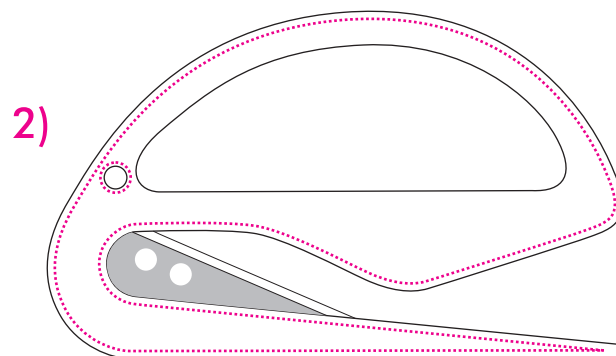

Art.Nr. 7415

1) 57 x 27 mm

2) 48 x 11 mm

Max. Druckfläche

Max. print area

Max. drukoppervlakte

Surface d'impression

Superficie máxima de impresión

Max. misure stampa

Druck max. 4c

Print max. 4c

Max. aantal kleuren druk 4c

Impression max. 4c

Impresión max. 4c

Max. colori da stampa 4c

Position ProdSG:

- auf PB 100er

Etikett:

- 17,8 x 10mm

Art.Nr. 7415

1) 74 x 44 mm

2) 74 x 44 mm

Max. Druckfläche

Max. print area

Max. drukoppervlakte

Surface d'impression

Superficie máxima de impresión

Max. misura stampa

Position ProdSG:

- auf PB 100er

Etikett:

- 17,8 x 10mm