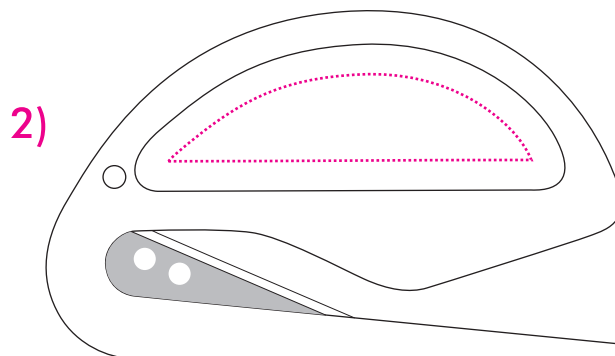

Art.Nr. 7415

1) 57 x 27 mm

2) 48 x 11 mm

Max. Druckfläche

Max. print area

Max. drukoppervlakte

Surface d'impression

Superficie máxima de impresión

Max. misure stampa

Druck max. 4c

Print max. 4c

Max. aantal kleuren druk 4c

Impression max. 4c

Impresión max. 4c

Max. colori da stampa 4c

Position ProdSG:

- auf PB 100er

Etikett:

- 17,8 x 10mm

Art.Nr. 7415

1) 74 x 44 mm

2) 74 x 44 mm

Max. Druckfläche

Max. print area

Max. drukoppervlakte

Surface d'impression

Superficie máxima de impresión

Max. misura stampa

Position ProdSG:

- auf PB 100er

Etikett:

- 17,8 x 10mm