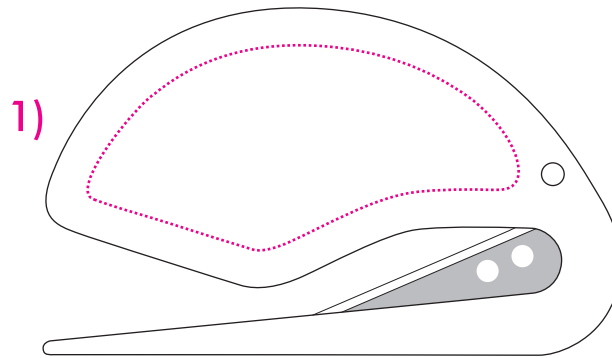

Art.Nr. 7415

1) 57 x 27 mm

2) 48 x 11 mm

Max. Druckfläche

Max. print area

Max. drukoppervlakte

Surface d'impression

Superficie máxima de impresión

Max. misure stampa

Druck max. 4c

Print max. 4c

Max. aantal kleuren druk 4c

Impression max. 4c

Impresión max. 4c

Max. colori da stampa 4c

Position ProdSG:

- auf PB 100er

Etikett:

- 17,8 x 10mm

Art.Nr. 7415

1) 74 x 44 mm

2) 74 x 44 mm

Max. Druckfläche

Max. print area

Max. drukoppervlakte

Surface d'impression

Superficie máxima de impresión

Max. misura stampa

Position ProdSG:

- auf PB 100er

Etikett:

- 17,8 x 10mm