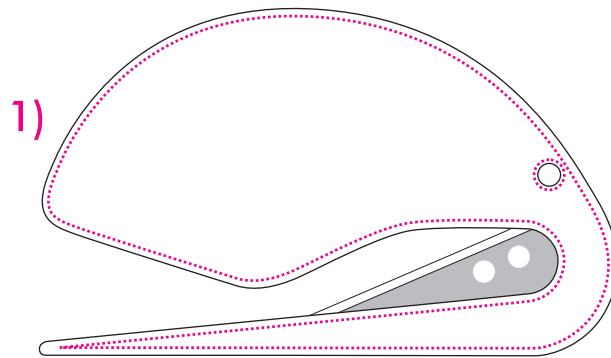

Art.Nr. 7415

1) 57 x 27 mm

2) 48 x 11 mm

Max. Druckfläche

Max. print area

Max. drukoppervlakte

Surface d'impression

Superficie máxima de impresión

- auf PB 100er

Etikett:

- 17,8 x 10mm

Art.Nr. 7415

1) 74 x 44 mm

2) 74 x 44 mm

Max. Druckfläche

Max. print area

Max. drukoppervlakte

Surface d'impression

Superficie máxima de impresión

Max. misura stampa

Position ProdSG:

- auf PB 100er

Etikett:

- 17,8 x 10mm