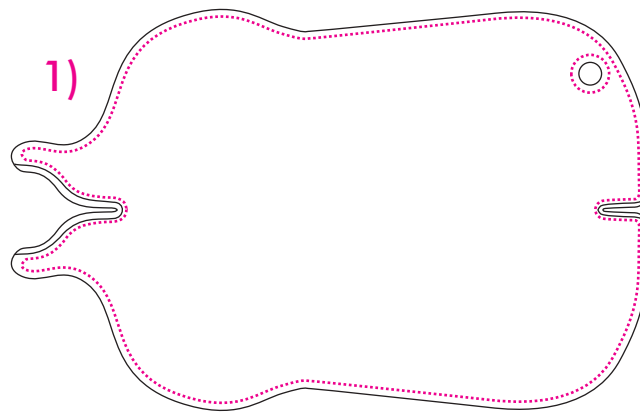

Art.Nr. 8274

1) 80 x 50 mm

Max. Druckfläche

Max. print area

Max. drukoppervlakte

Surface d'impression

Superficie máxima de impresión

Max. misura stampa

Position ProdSG:

- auf PB (500)

Etikett:

- 17,8 x 10 mm