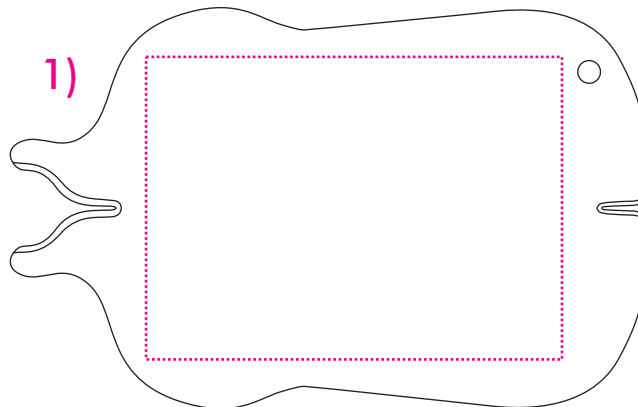

Art.Nr. 8274

1) 55 x 40 mm

2) 55 x 40 mm

Max. Druckfläche

Max. print area

Max. drukoppervlakte

Surface d'impression

Superficie máxima de impresión

Max. misura stampa

Position ProdSG:

- auf PB (500)

Etikett:

- 17,8 x 10 mm