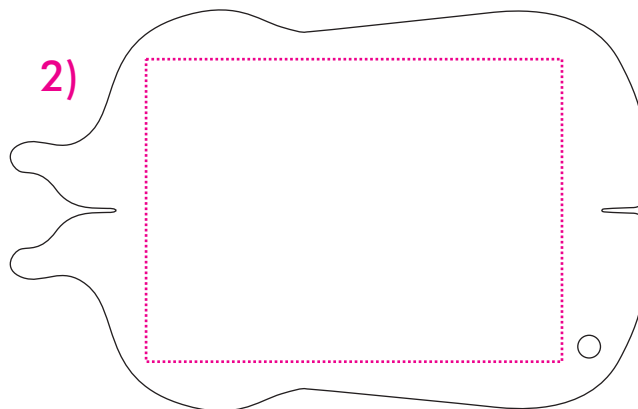

Art.Nr. 8274

1) 55 x 40 mm

2) 55 x 40 mm

Max. Druckfläche

Max. print area

Max. drukoppervlakte

Surface d'impression

Superficie máxima de impresión

Max. misura stampa

Position ProdSG:

- auf PB (500)

Etikett:

- 17,8 x 10 mm