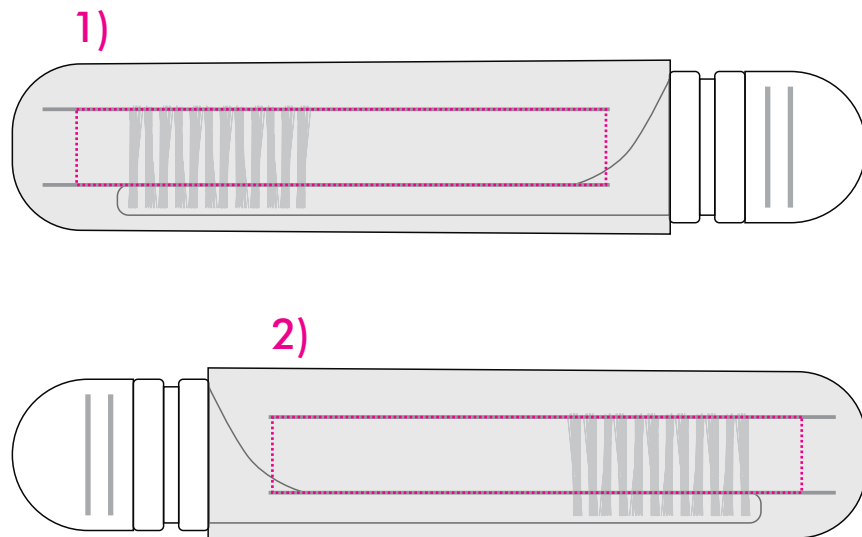

Art.Nr. 7819

1) 70 x 10 mm

2) 70 x 10 mm

Max. Druckfläche

Max. print area

Max. drukoppervlakte

Surface d'impression

Superficie máxima de impresión

Max. misure stampa

Druck max. 3c

Print max. 3c

Max. aantal kleuren druk 3c

Impression max. 3c

Impresión max. 3c

Max. colori da stampa 3c

Position ProdSG:

- auf Polybeutel

Etikett:

- 17,8 x 10 mm