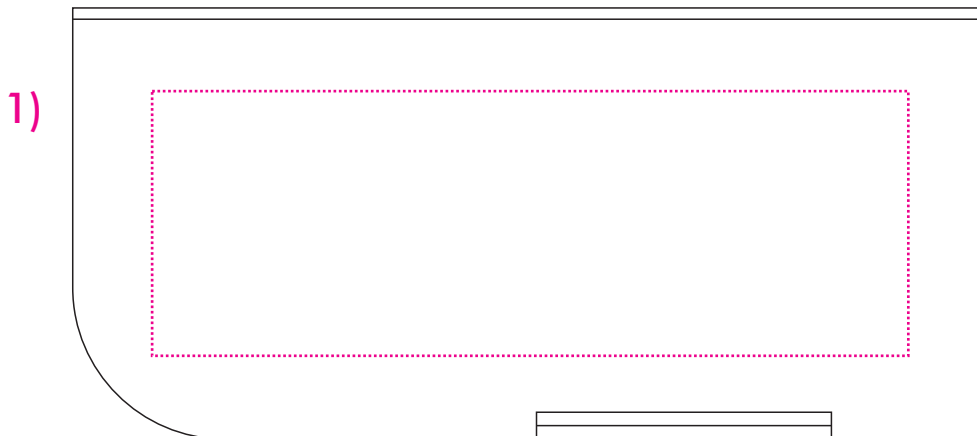

Art.Nr. 8949

1) 100 x 35 mm

Max. Druckfläche

Max. print area

Max. drukoppervlakte

Surface d'impression

Superficie máxima de impresión

Max. misura stampa

Position ProdSG:

- auf Unterkarton

Etikett:

-17,8 x 10mm

Art.Nr. 8949

1) 117 x 52 mm

Max. Druckfläche

Max. print area

Max. drukoppervlakte

Surface d'impression

Superficie máxima de impresión

Max. misura stampa

1)

Position ProdSG:

- auf Unterkarton

Etikett:

-17,8 x 10mm