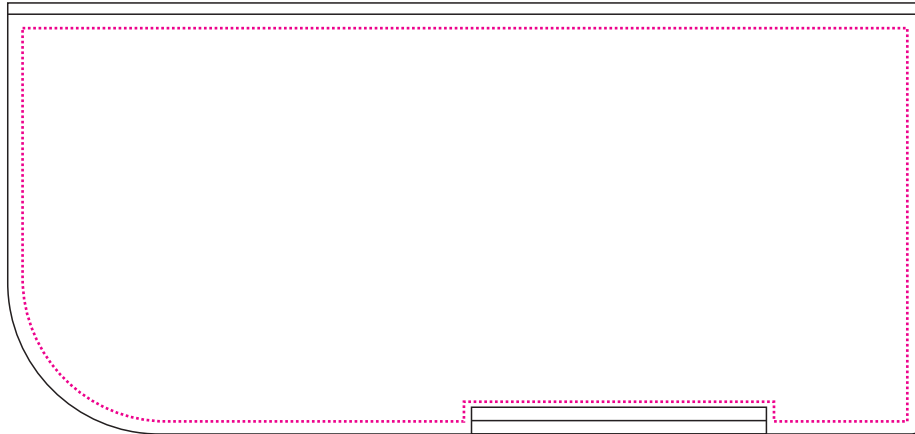

Art.Nr. 8949

1) 100 x 35 mm

Max. Druckfläche

Max. print area

Max. drukoppervlakte

Surface d'impression

Superficie máxima de impresión

Max. misura stampa

Position ProdSG:

- auf Unterkarton

Etikett:

-17,8 x 10mm

Art.Nr. 8949

1) 117 x 52 mm

Max. Druckfläche

Max. print area

Max. drukoppervlakte

Surface d'impression

Superficie máxima de impresión

Max. misura stampa

1)

Position ProdSG:

- auf Unterkarton

Etikett:

-17,8 x 10mm