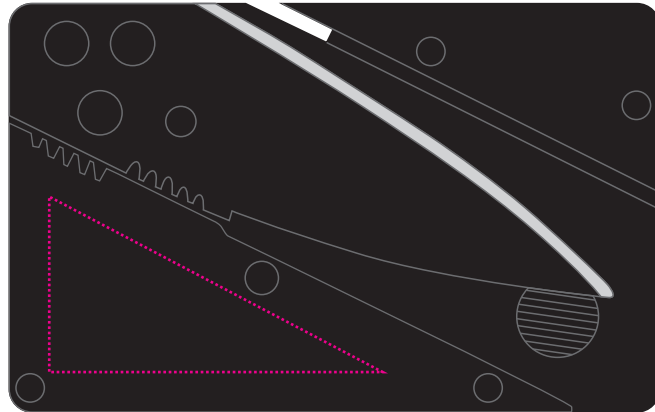

Siebdruck

Screenprinting | Zeefdruk | Sérigraphie | Serigrafía | Serigrafia

Seite 1/1

Art.Nr. 8459

1) 44 x 23 mm

2) 50 x 35 mm

Max. Druckfläche

Max. print area

Max. drukoppervlakte

Surface d'impression

Superficie máxima de impresión

Max. misura stampa

1)

2)