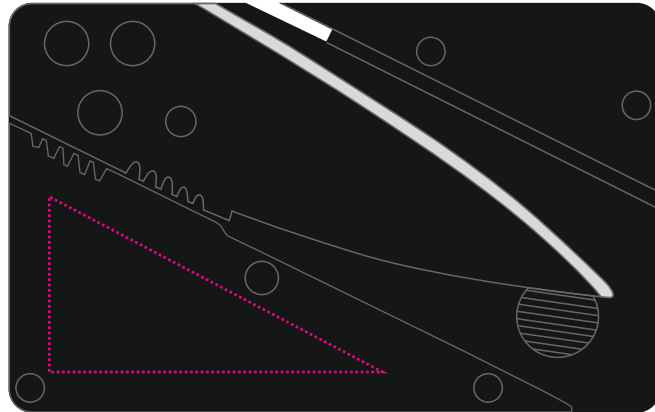

Siebdruck

Screenprinting | Zeefdruk | Sérigraphie | Serigrafía | Serigrafia

Seite 1/1

Art.Nr. 8459

1) 44 x 23 mm

2) 50 x 35 mm

Max. Druckfläche

Max. print area

Max. drukoppervlakte

Surface d'impression

Superficie máxima de impresión

Max. misura stampa

1)