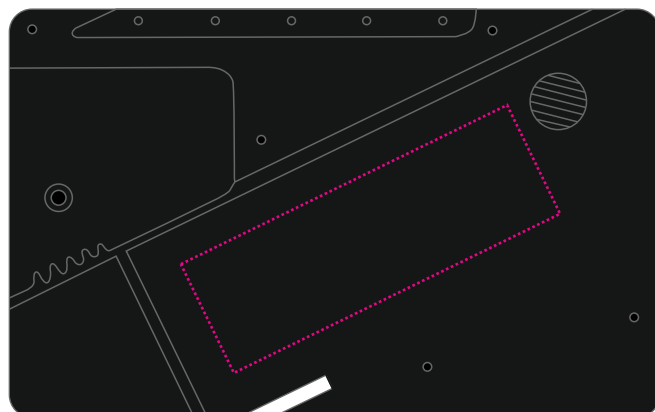

Siebdruck

Screenprinting | Zeefdruk | Sérigraphie | Serigrafía | Serigrafia

Seite 1/1

Art.Nr. 8459

1) 44 x 23 mm

2) 50 x 35 mm

Max. Druckfläche

Max. print area

Max. drukoppervlakte

Surface d'impression

Superficie máxima de impresión

Max. misura stampa

1)

2)

ProdSG Platzierung:
auf UK (50) unten rechts

Etikett:
17,8 x 10mm