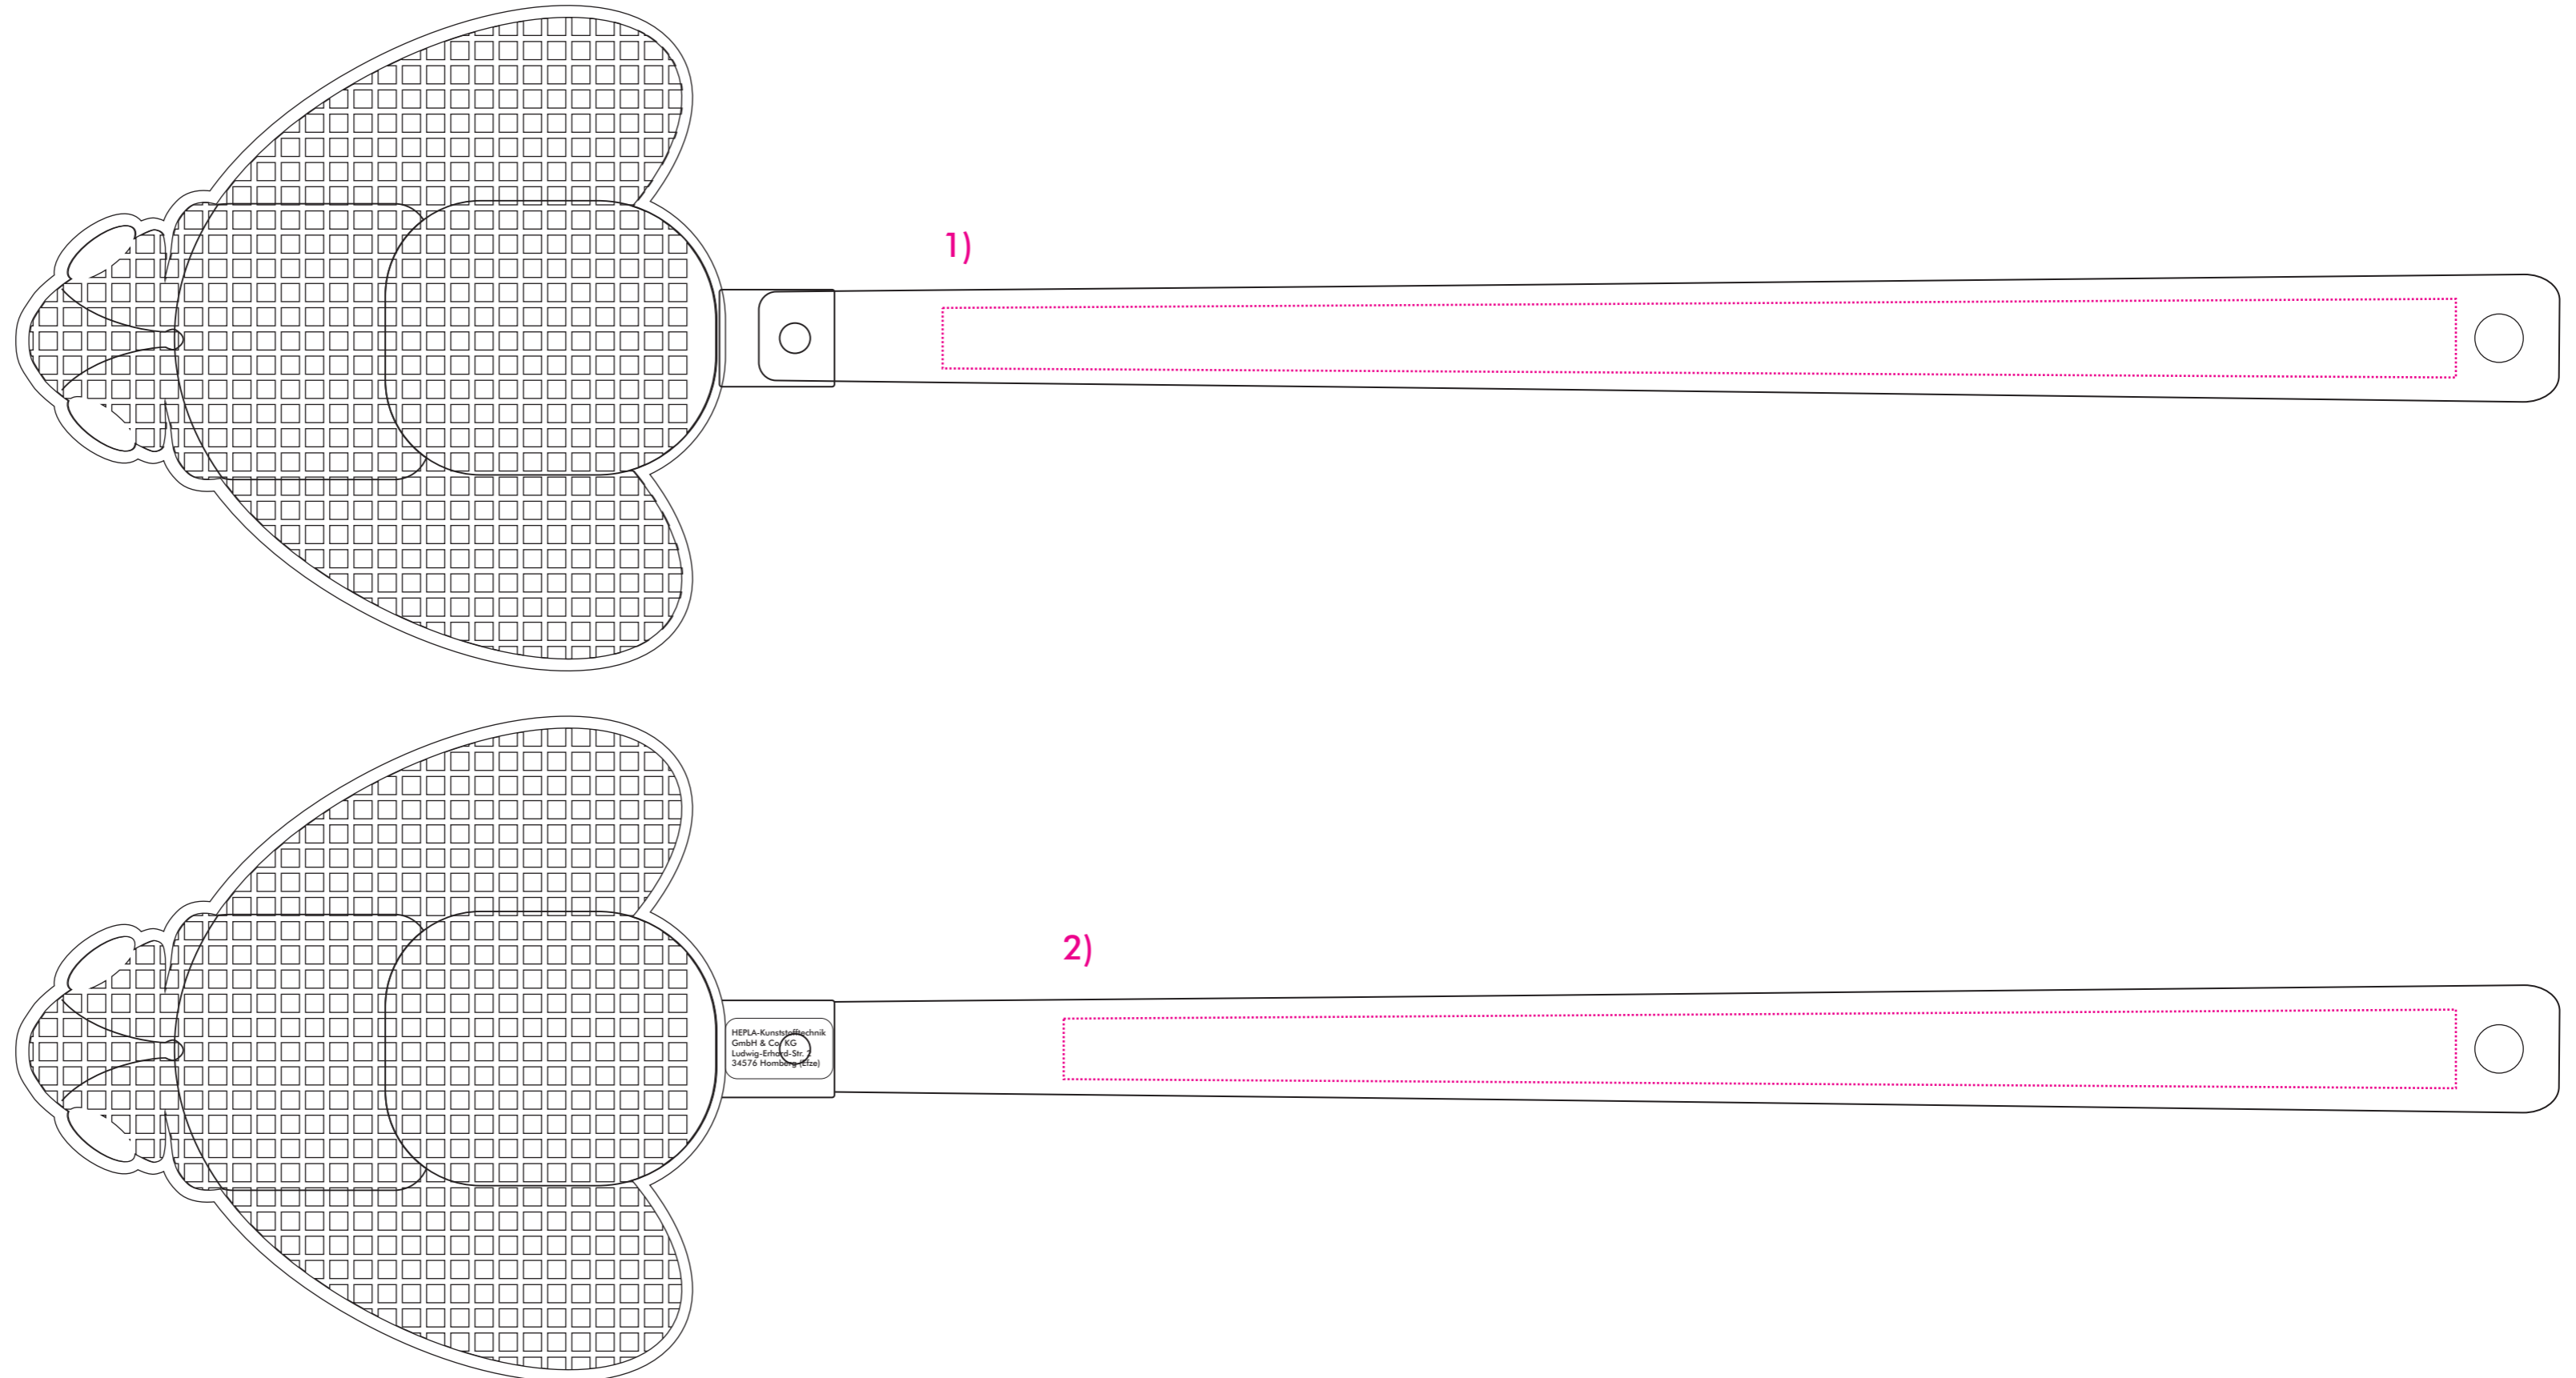

Art.Nr. 7153

1) 250 x 13 mm

2) 230 x 13 mm

Max. Druckfläche

Max. print area

Max. drukoppervlakte

Surface d'impression

Superficie máxima de impresión

Max. misura stampa

Art.Nr. 7153

1) 280 x 13 mm

2) 248 x 13 mm

Max. Druckfläche

Max. print area

Max. drukoppervlakte

Surface d'impression

Superficie máxima de impresión

Max. misura stampa