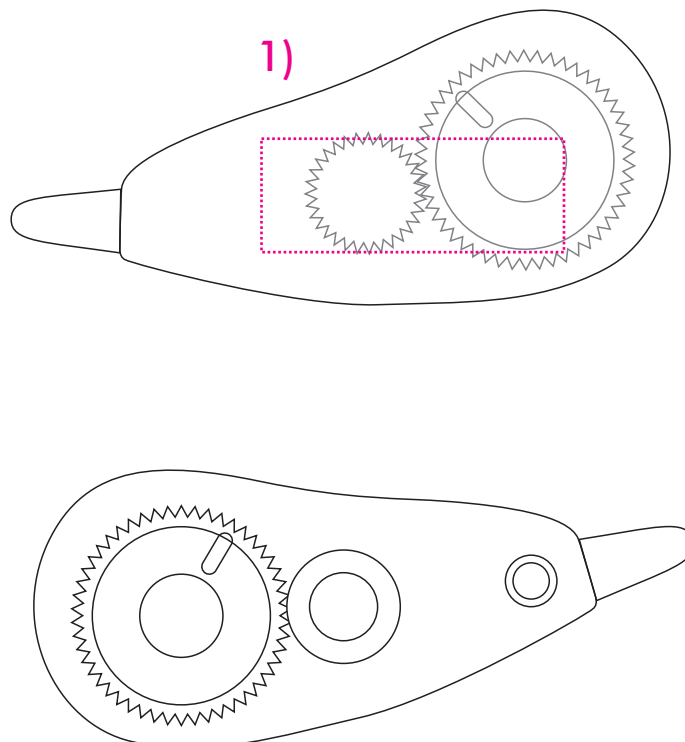

### 1) 40 x 15 mm

Max. Druckfläche

Max. print area

Max. drukoppervlakte

Surface d'impression

Superficie máxima de impresión

Max. misure stampa

-----  
Druck max. 4c

### Position ProdSG:

- UK / 24er

### Etikett:

- 17,8 x 10 mm