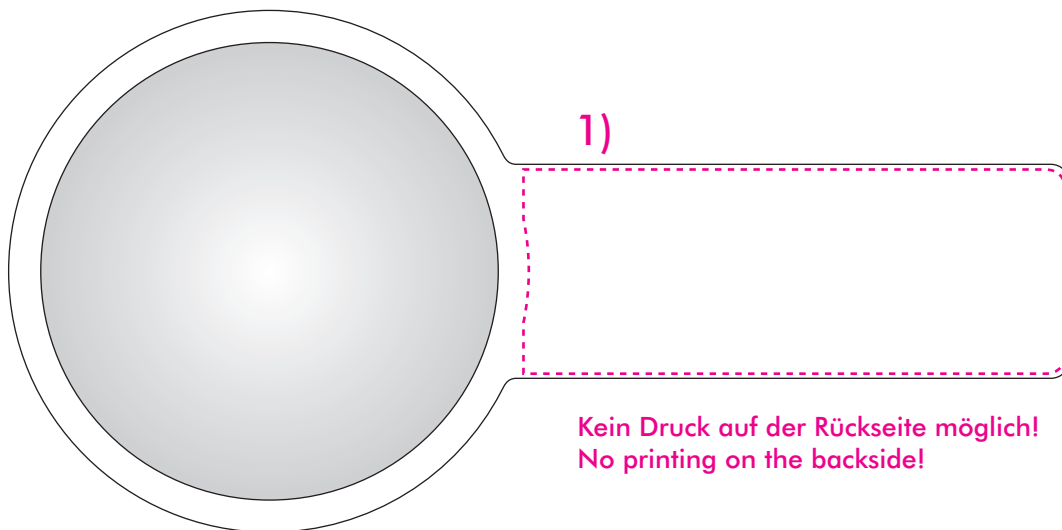

Art.Nr. 7231

1) 60 x 23 mm

Max. Druckfläche

Max. print area

Max. drukoppervlakte

Surface d'impression

Superficie máxima de impresión

Max. misura stampa

Position ProdSG:

- auf UK

Etikett:

- 17,8 x 10mm

HEPLA GmbH
Ludwig-Erhard-Str. 2
34576 Homburg (Efze)
GERMANY
faq@hepla.de

Art.Nr. 7231

1) 72 x 27 mm

Max. Druckfläche

Max. print area

Max. drukoppervlakte

Surface d'impression

Superficie máxima de impresión

Max. misura stampa

Position ProdSG:

- auf UK

Etikett:

- 17,8 x 10mm