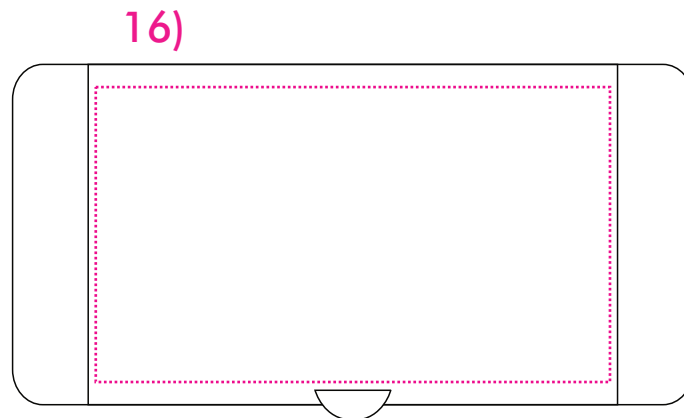

Art.Nr. 8717

16) 60 x 30 mm

Max. Druckfläche

Max. print area

Max. drukoppervlakte

Surface d'impression

Superficie máxima de impresión

Max. misura stampa

Position ProdSG:

- Rückseite unten rechts

Etikett:

- 17,8 x 10mm

HEPLA GmbH
Ludwig-Erhard-Str. 2
34576 Homberg (Efze)
GERMANY
faq@hepla.de

Art.Nr. 8717

16) 68 x 39 mm

Max. Druckfläche

Max. print area

Max. drukoppervlakte

Surface d'impression

Superficie máxima de impresión

Max. misura stampa

Position ProdSG:

- Rückseite unten rechts

Etikett: