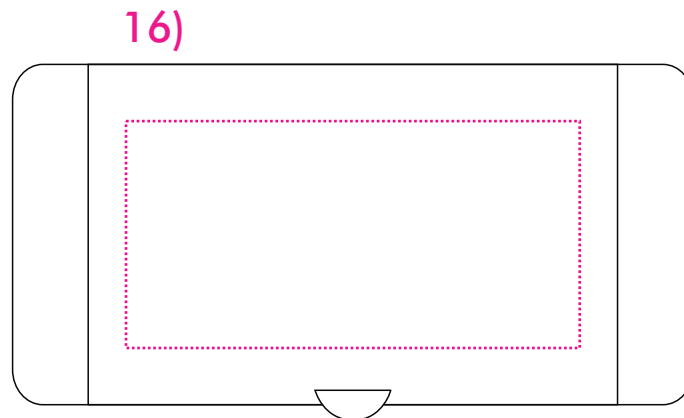

Art.Nr. 8717

16) 60 x 30 mm

Max. Druckfläche

Max. print area

Max. drukoppervlakte

Surface d'impression

Superficie máxima de impresión

Max. misura stampa

Position ProdSG:

- Rückseite unten rechts

Etikett:

- 17,8 x 10mm