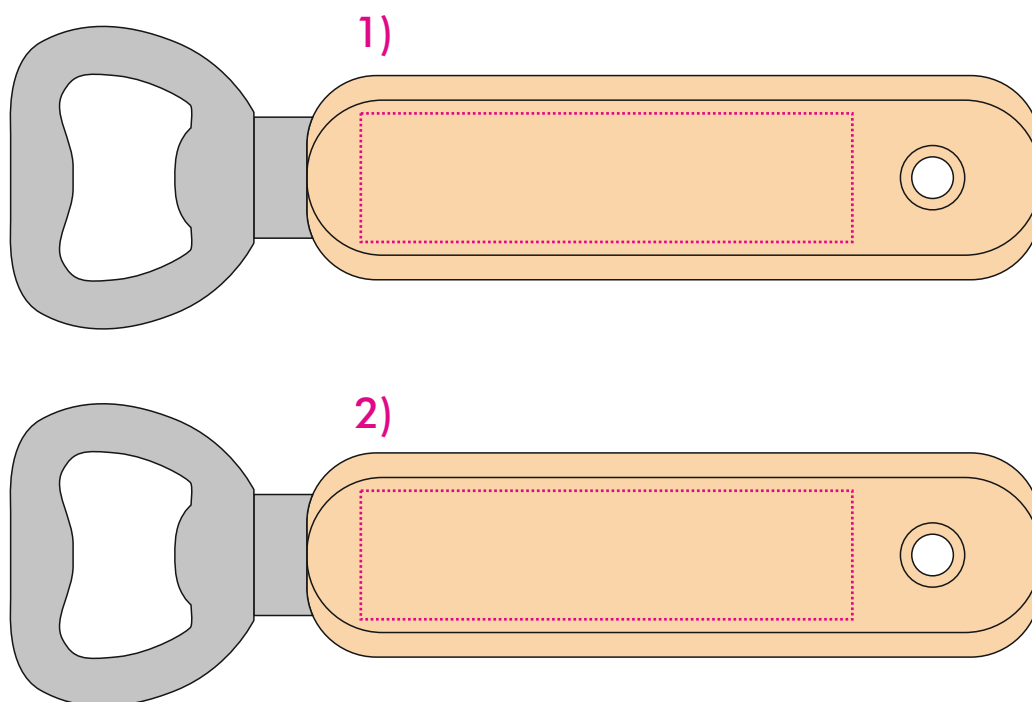

Art.Nr. 8670

1) 65 x 17 mm

2) 65 x 17 mm

Max. Druckfläche

Max. print area

Max. drukoppervlakte

Surface d'impression

Superficie máxima de impresión

Max. misura stampa

Druck max. 4c

Print max. 4c

Max. aantal kleuren druk 4c

Impression max. 4c

Impresión max. 4c

Max. colori da stampa 4c

Achtung:

Art.Nr. 8670

1) 40 x 16 mm

2) 40 x 16 mm

Max. Druckfläche

Max. print area

Max. drukoppervlakte

Surface d'impression

Superficie máxima de impresión