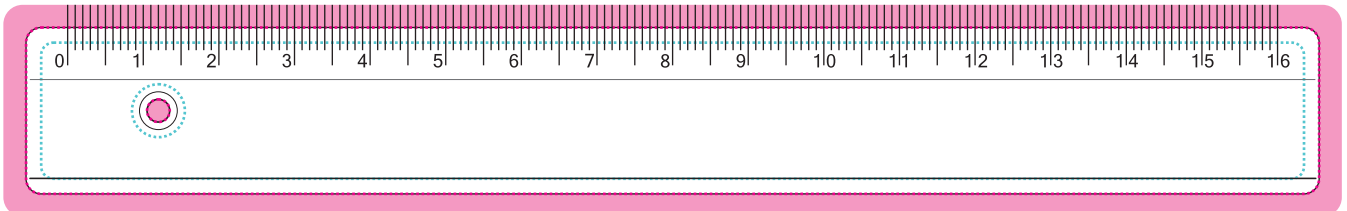

Art.Nr. 7391

1) 160 x 12 mm

2) 160 x 12 mm

Max. Druckfläche

Max. print area

Max. drukoppervlakte

Surface d'impression

Superficie máxima de impresión

-17,8x10mm - weiß

Art.Nr. 7391

1) 170 x 22 mm

2) 170 x 22 mm

Max. Druckfläche

Max. print area

Max. drukoppervlakte

Surface d'impression

Superficie máxima de impresión

Max. misure stampa

3mm Beschnittzugabe - 3 mm Bleed - 3 mm valse snit - 3 mm saigner - Sangrado de 3 mm - 3 mm di abbondanza

Begrenzung wichtiger Motivdetails/border important picture details/ Begrenzing belangrijke Motief details/
Touchent important image details/ Limitacion importantes detalles del diseño/ Limitazione importanti dettagli disegno (167 x 18 mm)

1)

2)

Anspritzpunkt

Rückseite

Position ProdSG:

-auf PB (200er) unten rechts

Etikett:

-17,8x10mm - weiß