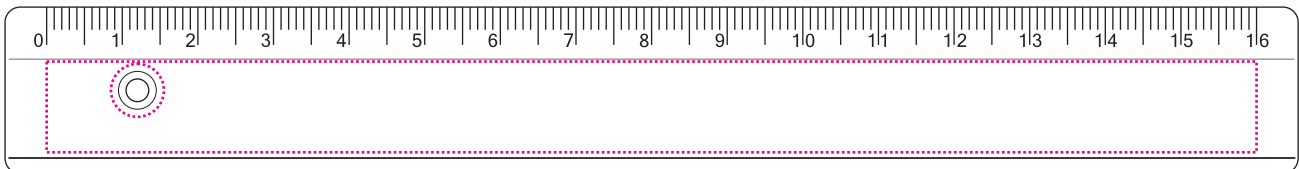

Art.Nr. 7391

1) 160 x 12 mm

2) 160 x 12 mm

Max. Druckfläche

Max. print area

Max. drukoppervlakte

Surface d'impression

Superficie máxima de impresión

Max. misura stampa

1)

2)

Anspritzpunkt

Rückseite

Position ProdSG:

-auf PB (200er) unten rechts

Etikett:

-17,8x10mm - weiß

Art.Nr. 7391

1) 170 x 22 mm

2) 170 x 22 mm

Max. Druckfläche

Max. print area

Max. drukoppervlakte

Surface d'impression

Superficie máxima de impresión

Max. misure stampa

3mm Beschnittzugabe - 3 mm Bleed - 3 mm valse snit - 3 mm saigner - Sangrado de 3 mm - 3 mm di abbondanza

Begrenzung wichtiger Motivdetails/border important picture details/ Begrenzing belangrijke Motief details/
Touchent important image details/ Limitacion importantes detalles del diseño/ Limitazione importanti dettagli disegno (167 x 18 mm)