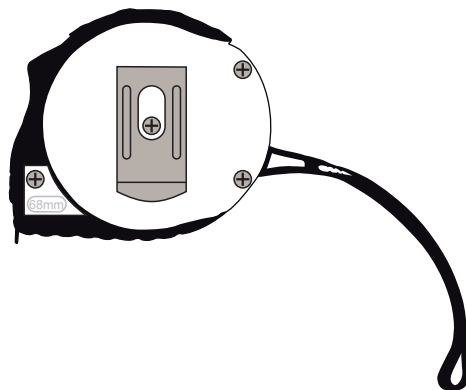

Druck max. 4c

Print max. 4c

Max. aantal kleuren druk 4c

Impression max. 4c

Impresión max. 4c

Max. colori da stampa 4c

ProdSG Platzierung:

- auf Seitenfl. hinter Handschlaufe

Etikett:

- 17,8 x 10mm