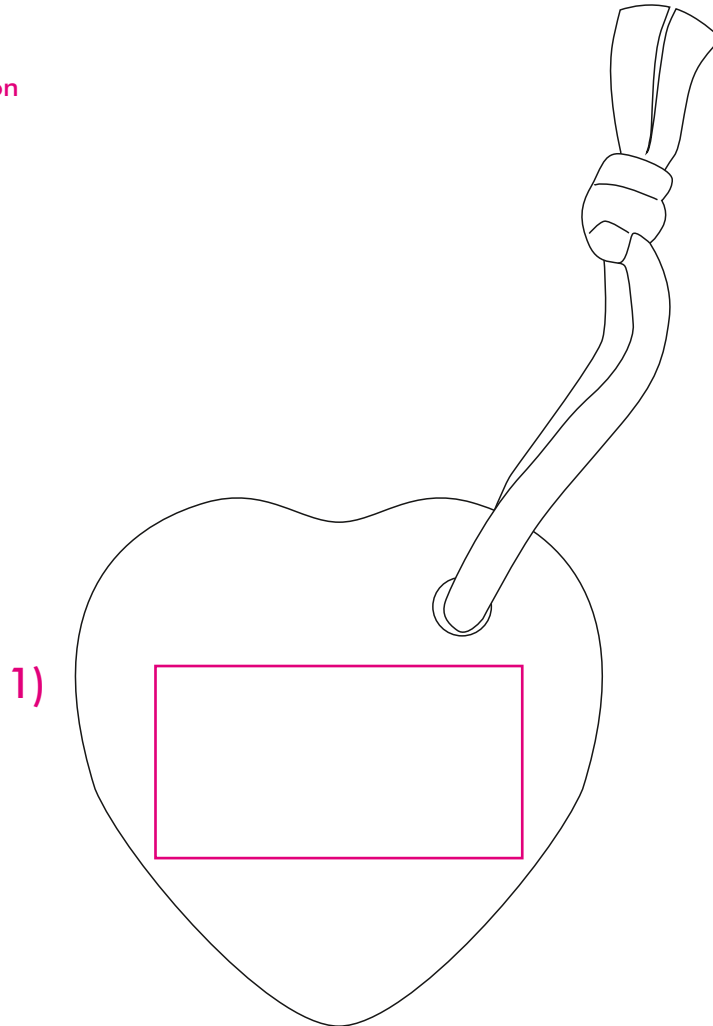

## Art.Nr. 8413E

1) 48 x 25 mm

Max. Druckfläche

Max. print area

Max. drukoppervlakte

Surface d'impression

Superficie máxima de impresión

Max. misura stampa

3mm Beschnittzugabe - 3 mm Bleed - 3 mm valse snit - 3 mm saigner - Sangrado de 3 mm - 3 mm di abbondanza

Begrenzung wichtiger Motivdetails/border important picture details/ Begrenzing belangrijke Motief details/  
Touchent important image details/ Limitacion importantes detalles del diseño/ Limitazione importanti dettagli disegno (42 x 19 mm)