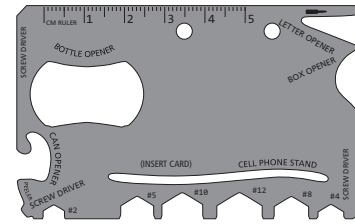

Siebdruck

Screenprinting | Zeefdruk | Sérigraphie | Serigrafía | Serigrafia

Seite 1/2

Art.Nr. 8691

1) 70 x 35 mm

2) 70 x 35 mm

Max. Druckfläche

Max. print area

Max. drukoppervlakte

Surface d'impression

Superficie máxima de impresión

Max. misura stampa

Druck max. 1c (weiß, silber oder gold)

Print max. 1c (white, silver or gold)

Max. aantal kleuren druk 1c (wit, zilver of gouden)

Impression max. 1c (blanc, argenté ou or)

Impresión max. 1c (blanco, plata o oro)

Max. colori da stampa 1c (bianco, argento o oro)