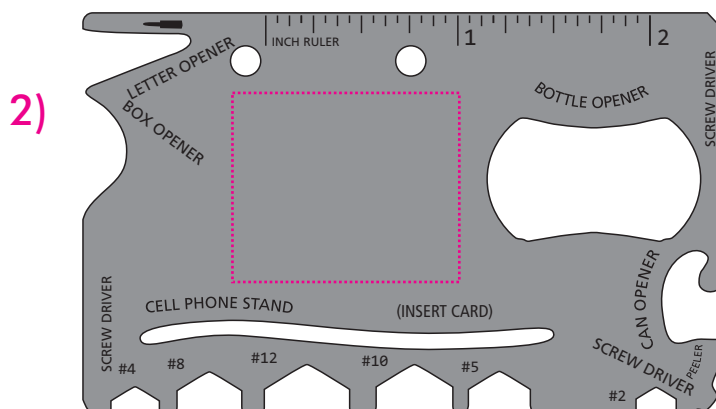

Siebdruck

Screenprinting | Zeefdruk | Sérigraphie | Serigrafía | Serigrafia

Seite 1/2

Art.Nr. 8691

1) 70 x 35 mm

2) 70 x 35 mm

Max. Druckfläche

Max. print area

Impression max. 1c (blanc, argenté ou or)

Impresión max. 1c (blanco, plata o oro)

Max. colori da stampa 1c (bianco, argento o oro)

1)

2)

Position ProdSG:
- Einleger

HEPLA GmbH
Ludwig-Erhard-Str. 2
34574 Homburg (Efa)

Art.Nr. 8691

1) 30 x 25 mm

2) 30 x 25 mm

Max. Druckfläche

Max. print area

Max. drukoppervlakte

Surface d'impression

Superficie máxima de impresión

Max. misura stampa

Position ProdSG:
- Einleger