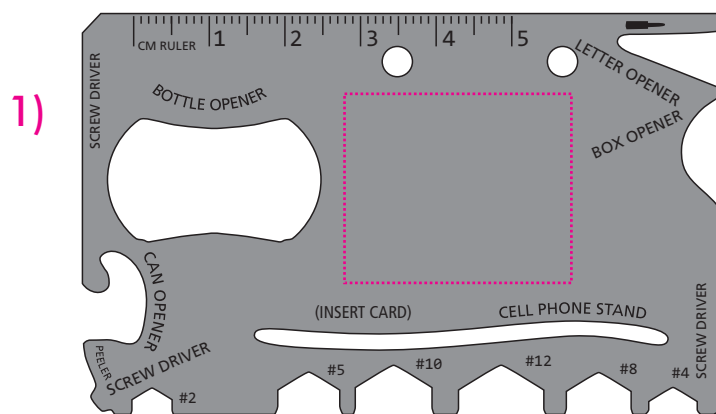

Impression max. 1c (blanc, argenté ou or)

Impresión max. 1c (blanco, plata o oro)

Max. colori da stampa 1c (bianco, argento o oro)

1)

2)

Position ProdSG:
- Einleger

HEPLA GmbH
Ludwig-Erhard-Str. 2
34574 Homburg (Efa)

Art.Nr. 8691

1) 30 x 25 mm

2) 30 x 25 mm

Max. Druckfläche

Max. print area

Max. drukoppervlakte

Surface d'impression

Superficie máxima de impresión

Max. misura stampa

Position ProdSG:
- Einleger