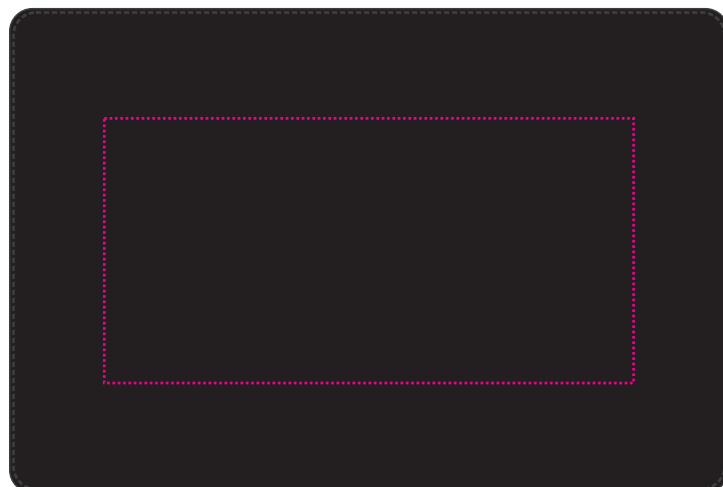

Siebdruck

Screenprinting | Zeefdruk | Sérigraphie | Serigrafía | Serigrafia

Seite 1/2

Art.Nr. 8691

1) 70 x 35 mm

2) 70 x 35 mm

Max. Druckfläche

Max. print area

Max. drukoppervlakte

Surface d'impression

Superficie máxima de impresión

Max. misura stampa

Druck max. 1c (weiß, silber oder gold)

Print max. 1c (white, silver or gold)

Max. aantal kleuren druk 1c (wit, zilver of gouden)

Impression max. 1c (blanc, argenté ou or)

Impresión max. 1c (blanco, plata o oro)

Max. colori da stampa 1c (bianco, argento o oro)

1)

2)

Position ProdSG:
- Einleger